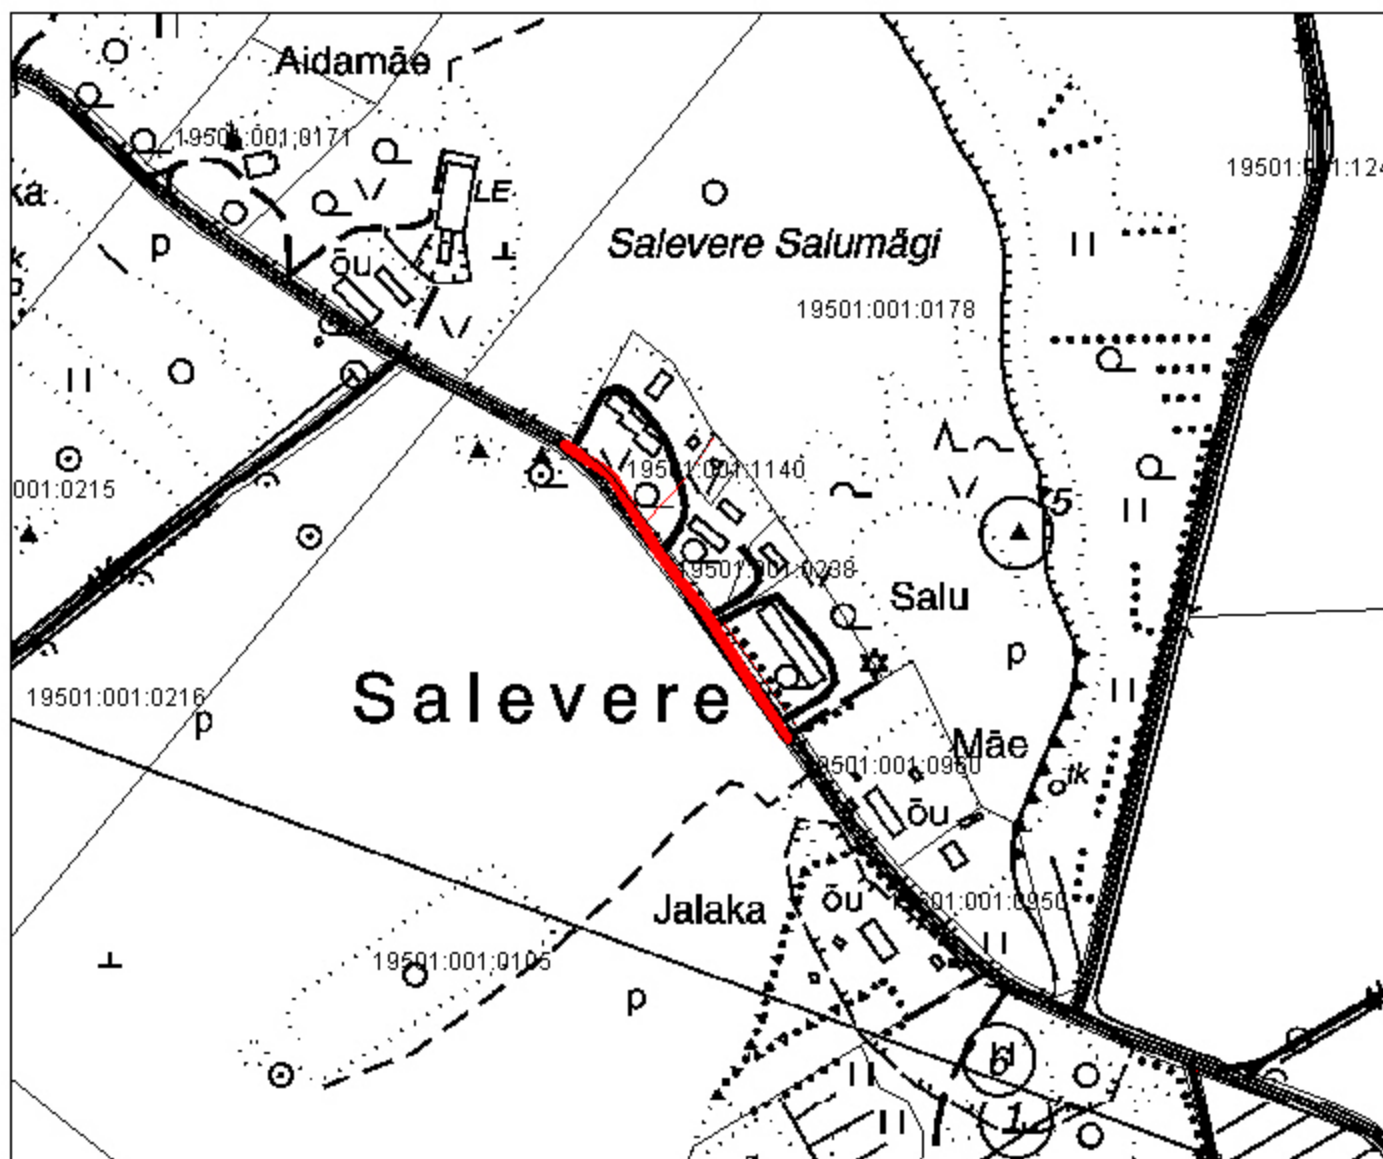

Asendiplaan 1:5000 põhikaart 62 074

Salevere küla

Kohanime määramine

liikluspind Salevere tee 

Koostas: Maie Vokk
maandünik
07.09.2009