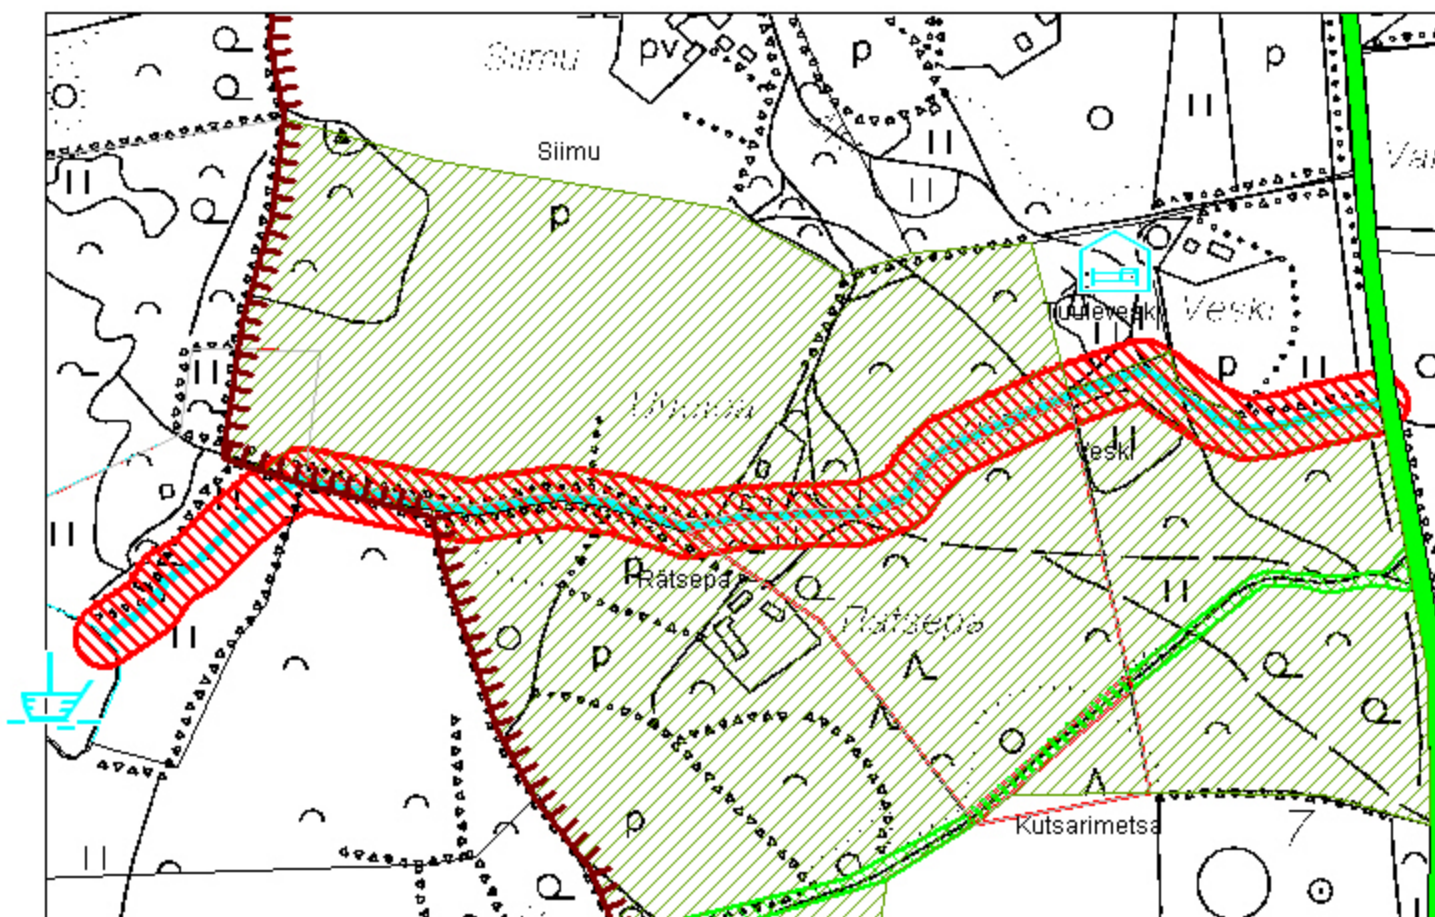

Uuetoa lautri tee

Pivarootsi küla

maakatastris registreeritud maaüksuste piir

planeeringuala

Uuetoa lautri juurdepääsutee

Hanila-Hõbesalu riigimaantee

avalikus kasutuses eratee

lauter

Pivarootsi tuuliku puhkekeskus

Rame hoiuala

Puhtu-Laelatu looduskaitseala piir